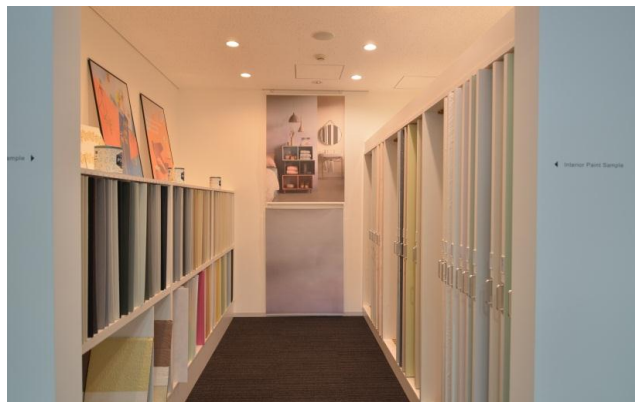

■ペイントギャラリー 及び 6月20日オープニングセレモニーの様子

本件に関するお問い合わせ先： 関西ペイント販売株式会社
建築塗料販売本部 営業部 岩崎 浩行
TEL : 03-5711-8904 FAX : 03-5711-8934