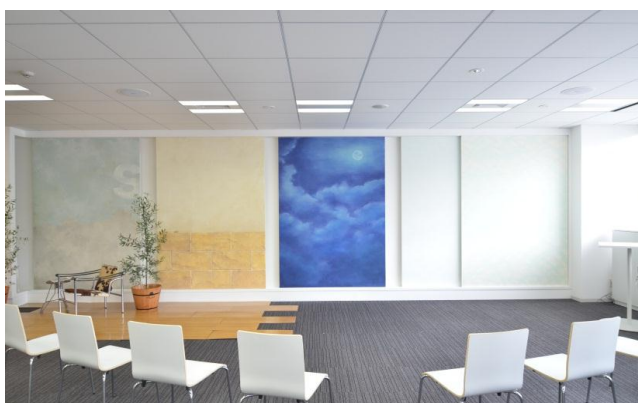

■ペイントギャラリー 及び 6月20日オープニングセレモニーの様子

本件に関するお問い合わせ先： 関西ペイント販売株式会社
建築塗料販売本部 営業部 岩崎 浩行
TEL : 03-5711-8904 FAX : 03-5711-8934